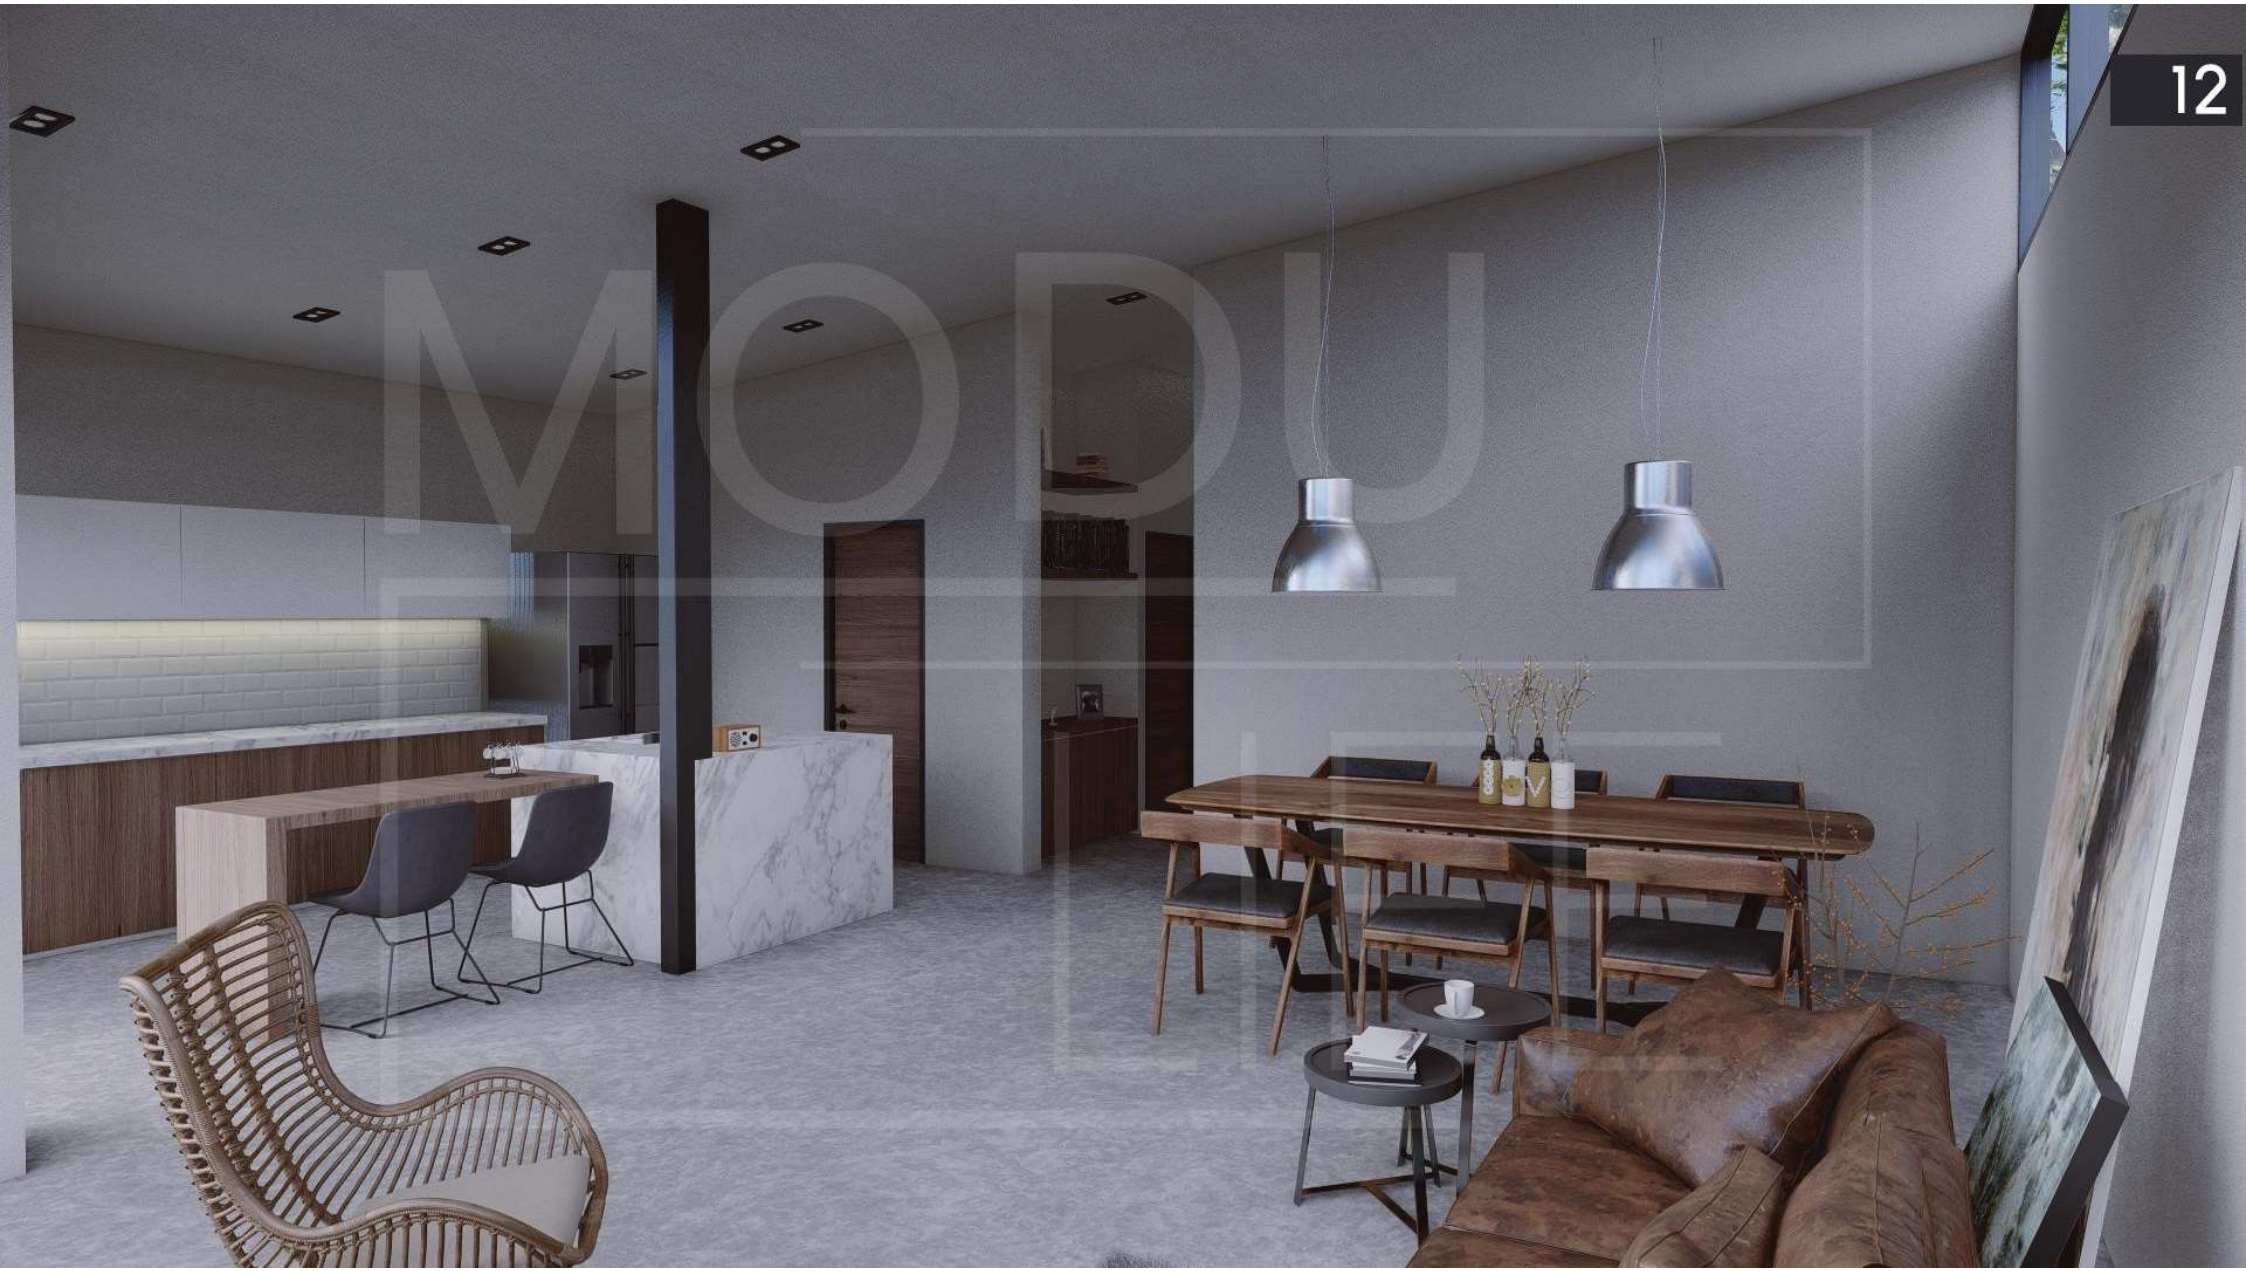

2 Habitaciones

Parqueadero
cubierto

2 Baños

Cuarto de ropa

MODU

Área vivienda 94m²
+ 54m² Deck

1 Habitaciones

2 Baños