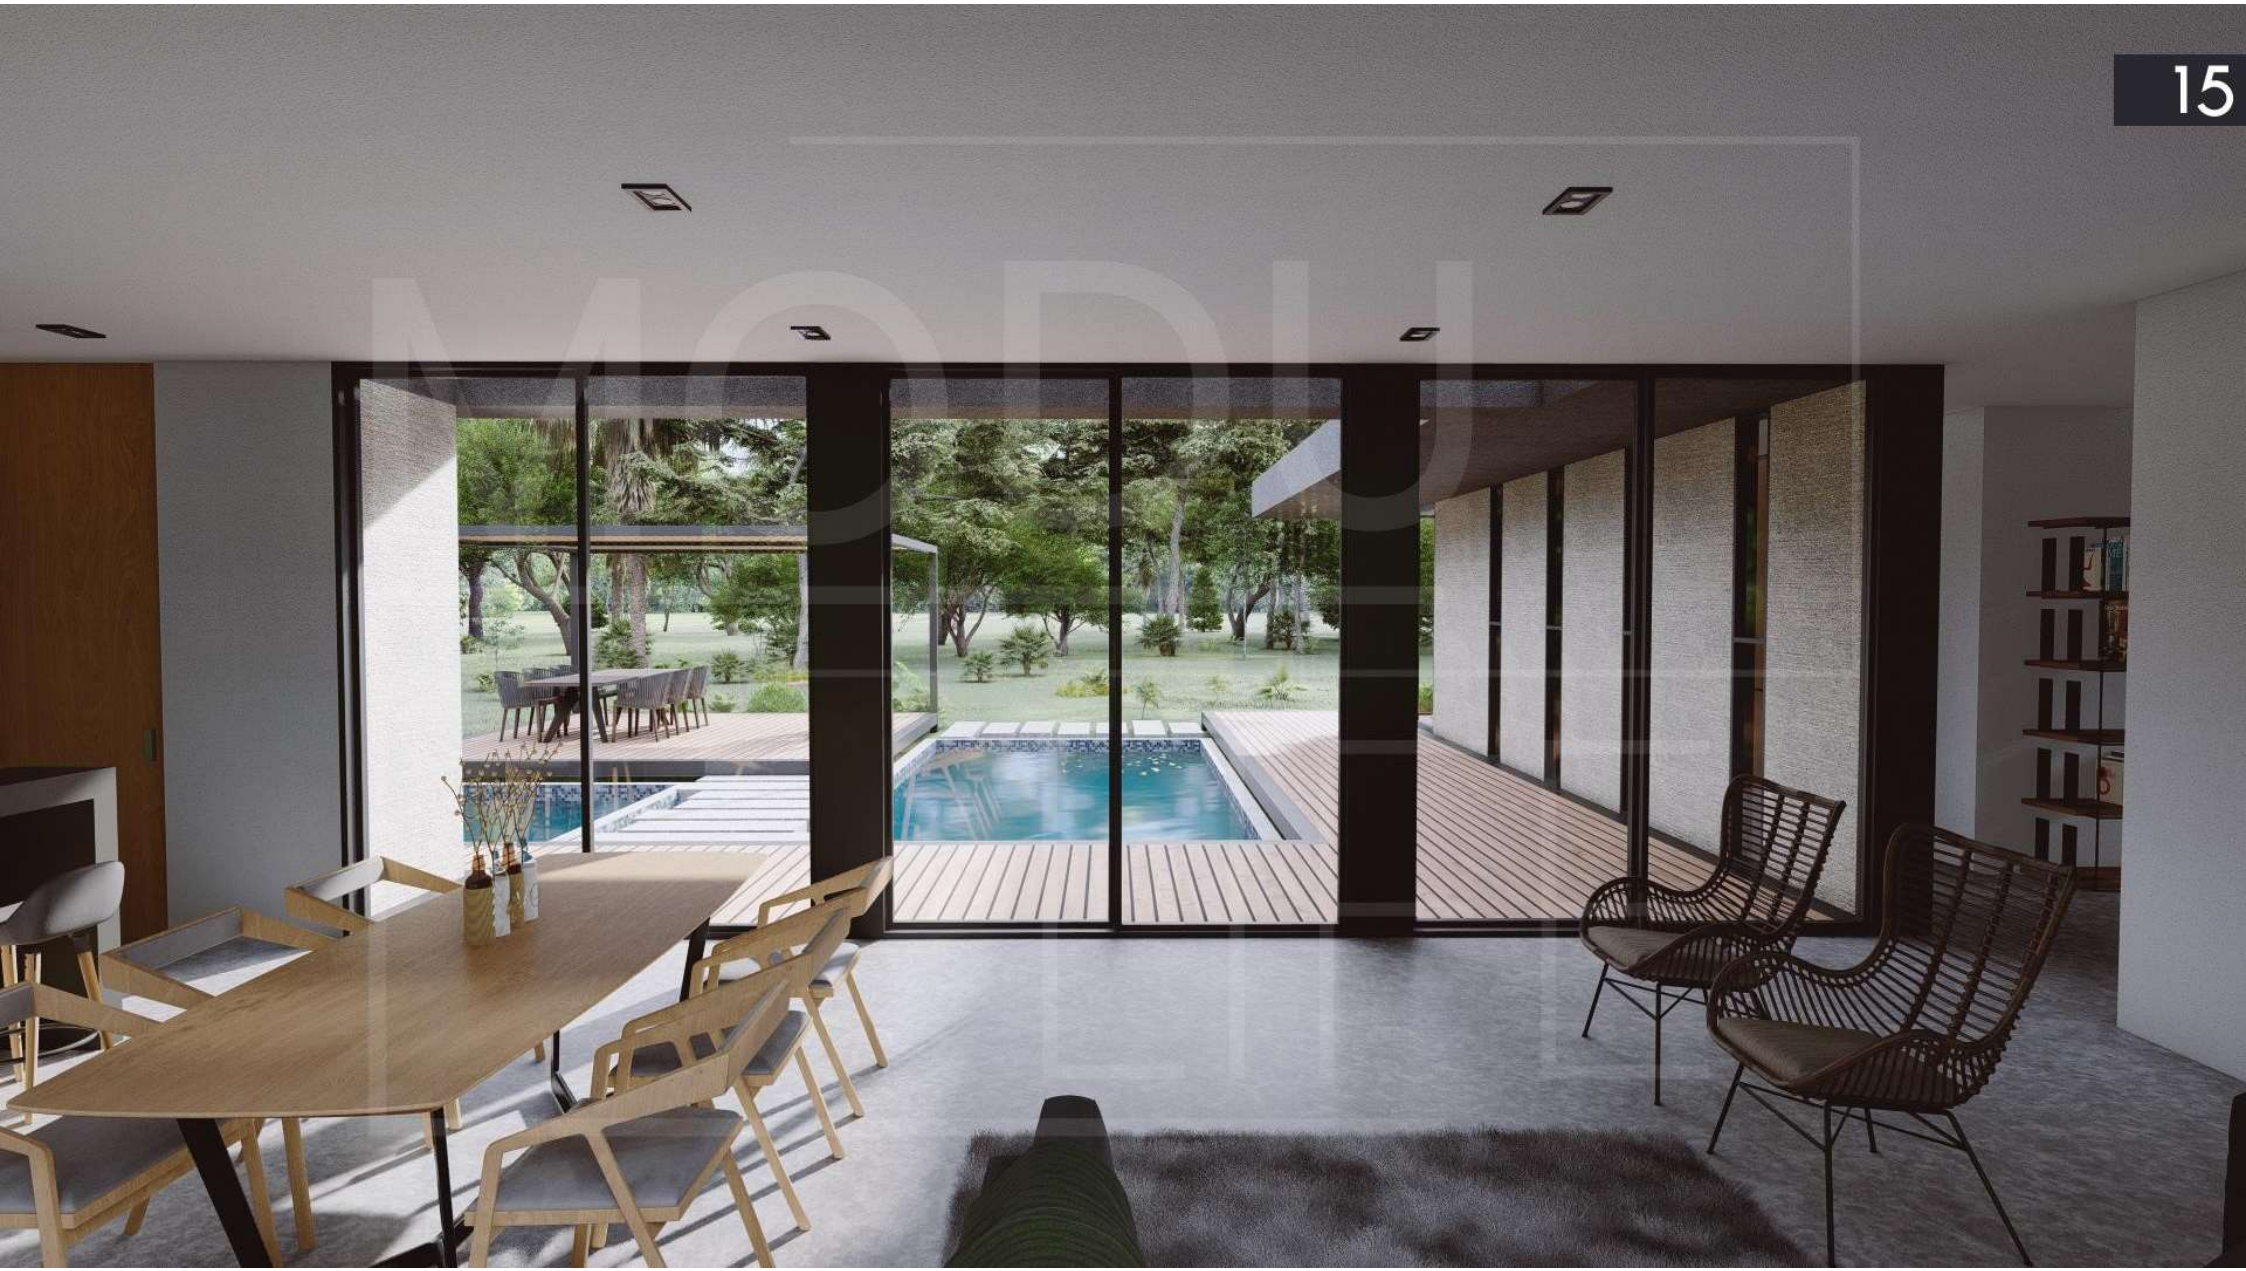

Cuarto de ropa

Área vivienda 128 m²
+ 35 m² Deck

3 Habitaciones

Parqueadero
cubierto

3 Baños

Cuarto de ropa

Área vivienda 180 m²
+ 52 m² Deck

2 Habitaciones