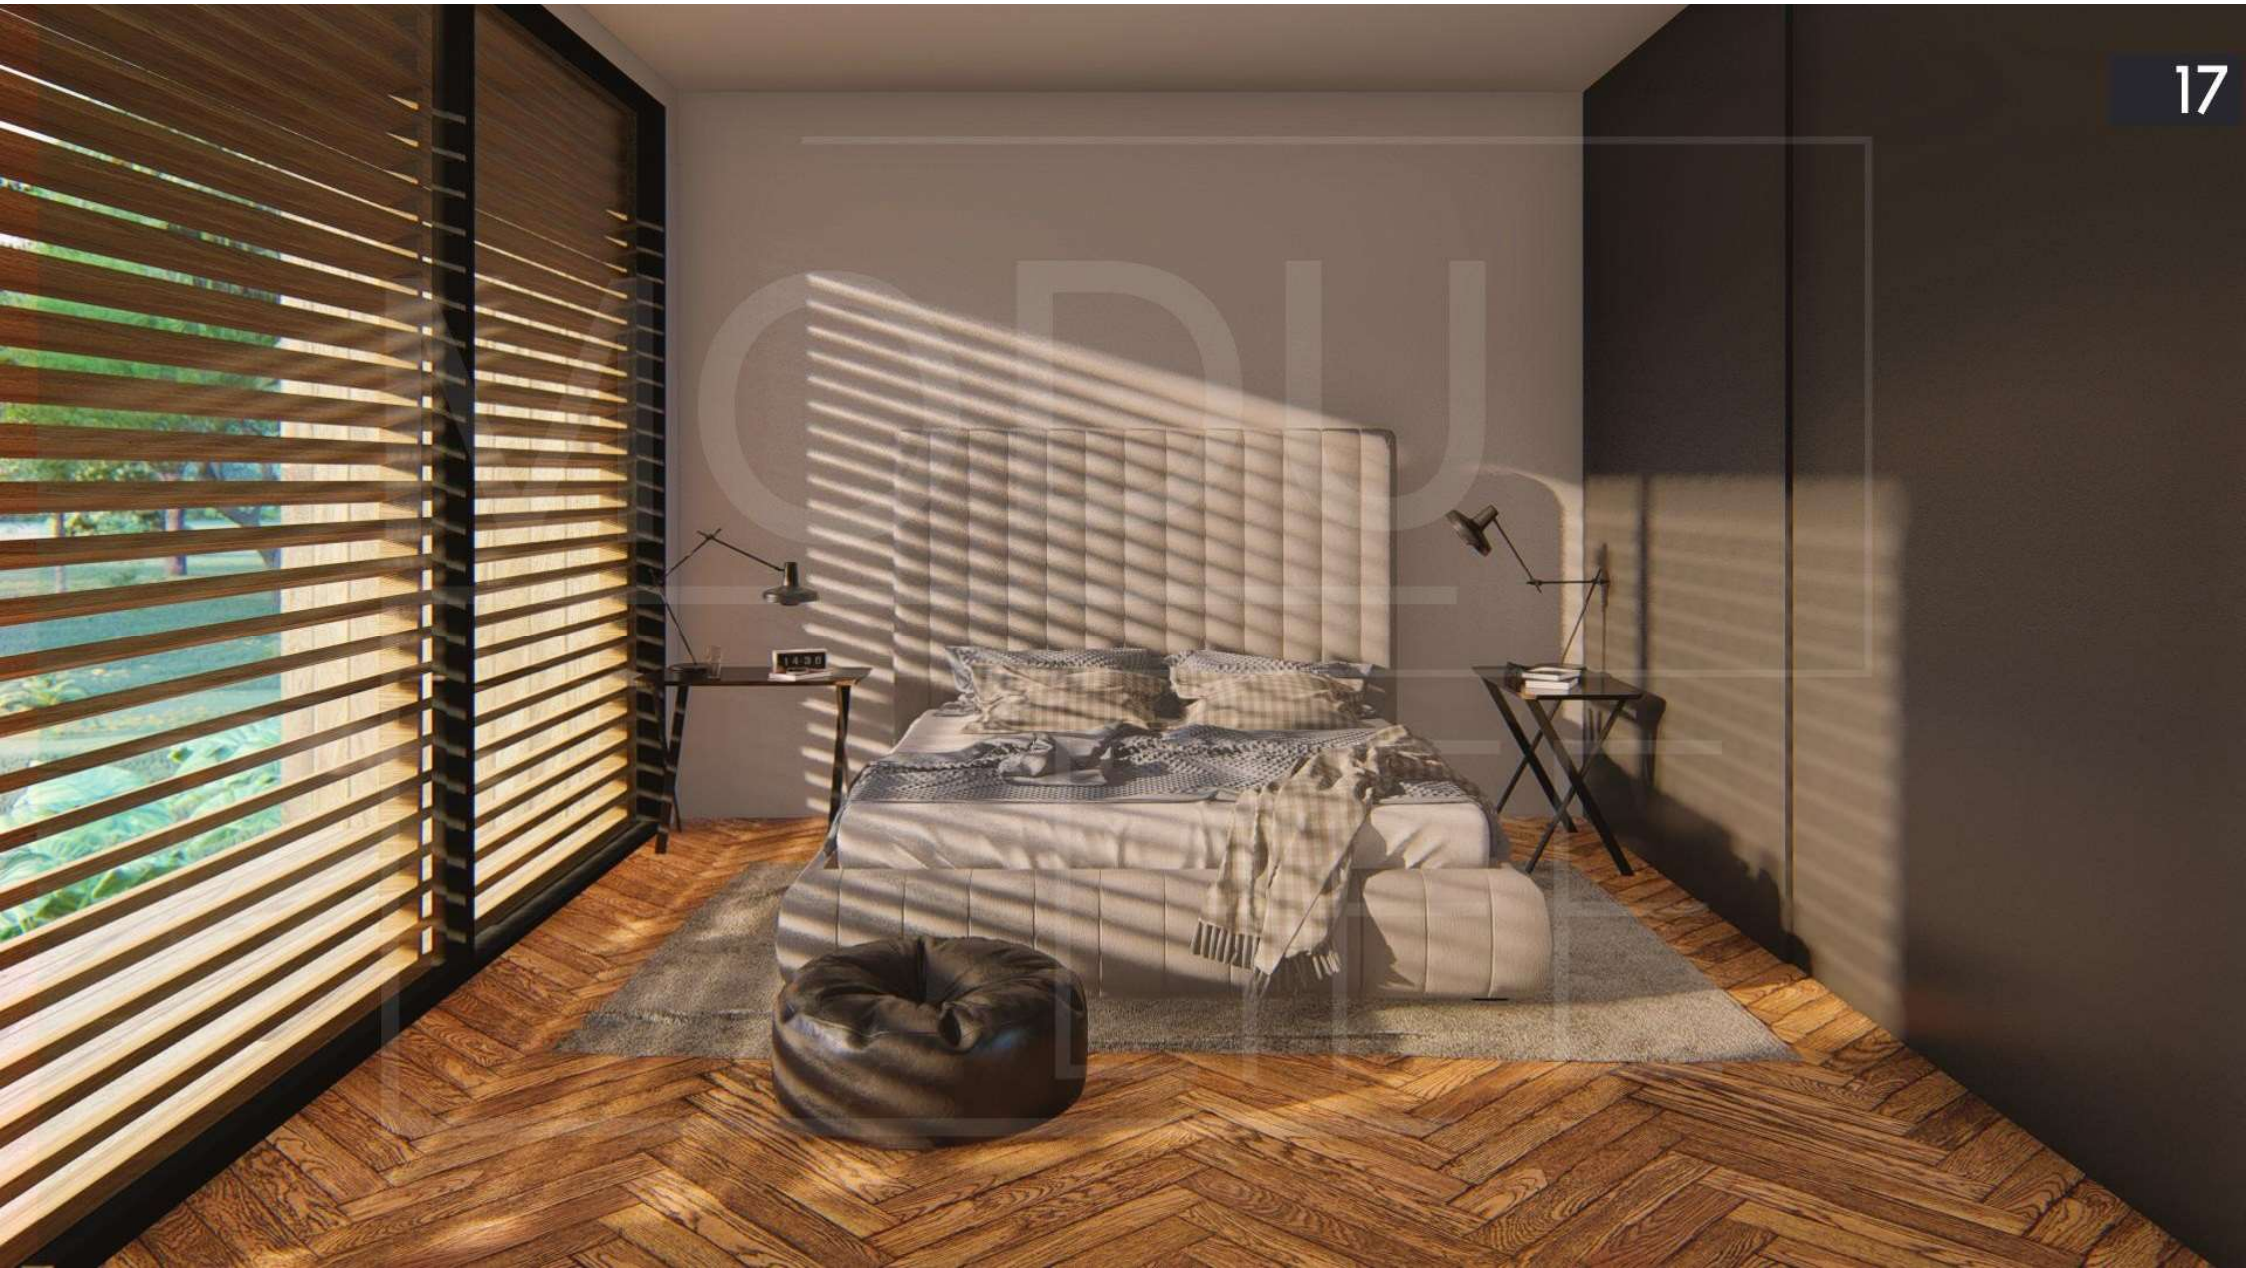

Parqueadero
cubierto

3 Baños

Cuarto de ropa

Área vivienda 128 m²
+ 28 m² Deck

2 Habitaciones

Parqueadero
cubierto

1 Baños

Cuarto de ropa